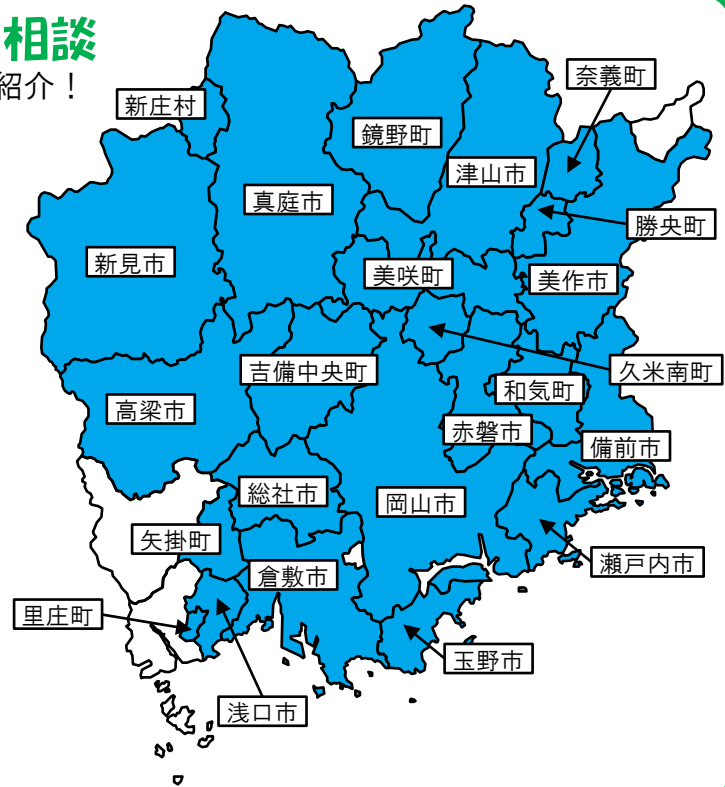

2018年版
移住したい都道府県
ランキング
第5位※

7/21
(土)

11:00
16:00

難波御堂筋ホール ホール7
(大阪市中央区難波4-2-1)

岡山県移住相談会

来て！見て！晴れの国おかやま 移住・定住フェア

入場無料 / 予約不要 / 入退場自由 / キッズスペースあり

※転職相談ブースのみ、事前予約ができます。
詳細は裏面をご覧ください。

玉野市ゲスト

北野静樹さん

柳川みよさん

IJUアドバイザー
佐藤ひろみさん

シールラリー

3つ以上のブースで相談して、マスキ
ングテープをGET！（先着100組様限り）

ぶどうのプレゼント！

アンケートにご記入いただいた
方の中から抽選で5組の方に
岡山県産ぶどうをプレゼント

お子様も一緒にどうぞ

オリジナル缶バッジづくり

お気に入り
を作ろう！

ちいきの相談

地域のこと 県内23市町村が、それぞれの地域を紹介！

市町村ブース 岡山市、倉敷市、津山市、玉野市、総社市、高梁市、新見市、備前市、瀬戸内市、赤磐市、真庭市、美作市、浅口市、和気町、里庄町、矢掛町、新庄村、鏡野町、勝央町、奈義町、久米南町、美咲町、吉備中央町

先輩移住者相談ブース 13:30~16:00

北野静樹さん
(染織家)