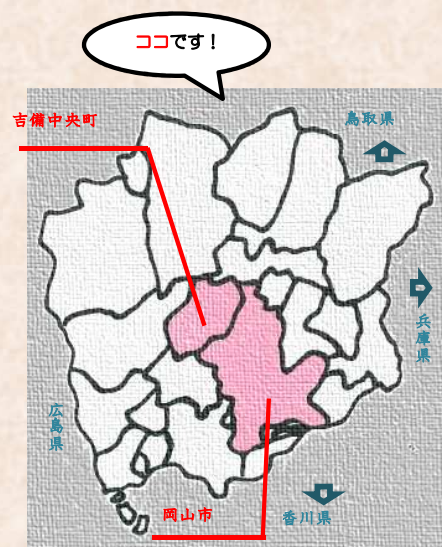

岡山市・吉備中央町を1泊2日でご案内します。先輩移住者があなたを待ってます！

おかやまぐらし 移住下見ツアー

岡山市
吉備中央町

2022.9.17 **土**
～18 **日** (1泊2日)

岡山市、吉備中央町を貸切バスで巡るとてもお得なツアーのご案内です。
「便利な田舎暮らし」を是非体験してください！

- 募集対象 岡山県外にお住まいの方
- 募集定員 15名 (先着順) ※最少催行人員4名
- 宿 泊 岡山シティホテル桑田町
(岡山市北区桑田町3-30)
- 募集期間 8月22日(月)～9月2日(金)
- 参加費 中学生以上の大人1人 5,000円
(小学生は2,500円、未就学児は無料)

- ・自宅からJR岡山駅までの往復交通費は参加者負担。
- ・宿泊費(1泊朝食付)を含む。
- ・食費(1日目の昼食と夕食、2日目の昼食)を含む。
- ・行程内の体験代及び交通費を含む。

ツアーの行程（予定） ※添乗員が同行して旅行のお世話をいたします。

日程	市町	時間	行程
9月17日 (土)	岡山市	9:30	・JR岡山駅西口バスターミナル出発 ※10分前の9:20にお集まりください。
		10:00	・JA岡山農産物直売所はなやか中央店 見学、買い物
		10:30	・バスでの岡山市内車窓見学、案内（市中心部）
		12:00	・【昼食】「岡山農業高校レストラン」にて
		13:00	・バスでの岡山市内車窓見学、案内（南区）
		13:40	・ミルク工房ジェラテリアMISAO みさお牧場 見学、買い物
		14:10	・バスでの岡山市内車窓見学、案内（南区～東区）
		15:30	・（株）ニッカリ（国内シェア1位のモノレールメーカー）企業見学
		17:00	・【夕食】四ツ手網体験と簡単な食事または宿泊ホテルにて休憩後「みのるダイニングさんすて岡山店」で食事（※希望選択制）
		21:00	・（宿泊）岡山シティホテル桑田町（※ツインまたはツインのシングルユース）
9月18日 (日)	吉備中央町	8:00	・ホテル発
		9:00	・バスでの吉備高原都市内車窓見学、案内（県分譲地、吉備高原医療リハ、企業、吉備高原小、こども園、きびプラザ内等）
		10:00	・農家民宿「古那志屋」にてピオーネ収穫体験、【昼食】ピザ作り体験、先輩移住者を交えた交流会
		13:30	・道の駅かもがわ円城 見学、買い物
		15:00	・JR岡山駅西口バスターミナルで解散