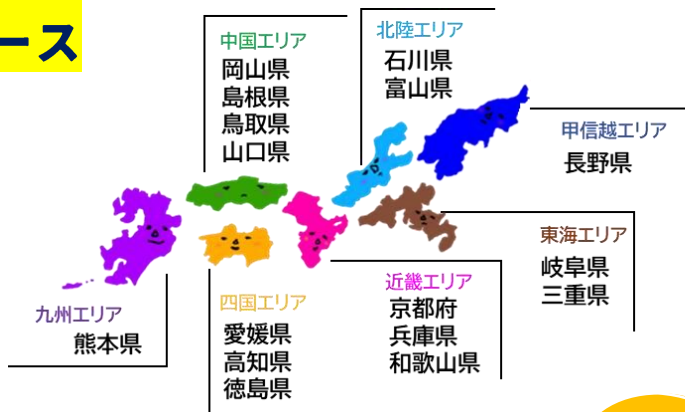

1月20日(土) 11:00▶16:00 @シティプラザ大阪2F

移住するなら…この16府県がおススメ！

NAGANO
長野県

ISHIKAWA
石川県

TOYAMA
富山県

GIFU
岐阜県

MIE
三重県

KYOTO
京都府

HYOGO
兵庫県

WAKAYAMA
和歌山県

OKAYAMA
岡山県

SHIMANE
島根県

TOTTORI
鳥取県

YAMAGUCHI
山口県

EHIME
愛媛県

KOCHI
高知県

TOKUSHIMA
徳島県

KUMAMOTO
熊本県

主催：認定NPO法人ふるさと回帰支援センター大阪ふるさと暮らし情報センター

今のあなたの暮らしは満足のものとなっていますか？ 新しい年の初めに“新しい暮らし”の準備を始めよう！

11:00 ▶ 12:00

はじめての移住セミナー

同じフロア内で『移住入門セミナー』を開催！結局、どんなことに気をつけたらいいの？
準備って何が必要なの？移住をうまくすすめるコツって？
移住相談を受けたことがない人はもちろん、動き始めてみたもののどう動けばいいか迷っている人まで。一度聞いておきたい入門セミナー。
イナコレで地域の話聞く前にぜひ立ち寄ってみて。

11:00 ▶ 16:00

フラッと参加OK！交流ブース

ただ見に来ただけでもよし。
立ち話にきたただけでもよし。
地域によって様々な暮らしができることは、
まだまだ知られていない。
思い描く移住は叶う？
どうしたら移住への一歩が開ける？
16府県のブースを訪れて、
いなか暮らし情報をコレクションしよう！

個別に
相談もできる

フラッと
立ち寄って
立ち話したり♪

資料だけでも
OK

「イナコレ」に関するお問合せ