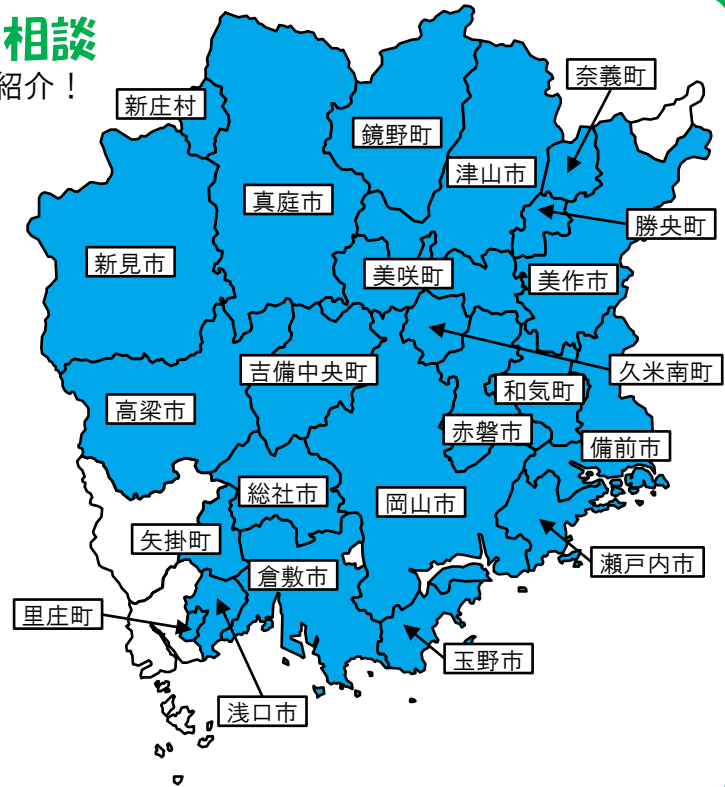

ちいきの相談

地域のこと 県内23市町村が、それぞれの地域を紹介！

市町村ブース 岡山市、倉敷市、津山市、玉野市、総社市、高梁市、新見市、備前市、瀬戸内市、赤磐市、真庭市、美作市、浅口市、和気町、里庄町、矢掛町、新庄村、鏡野町、勝央町、奈義町、久米南町、美咲町、吉備中央町

先輩移住者相談ブース 13:30~16:00

- ・兵庫県→玉野市
- ・大学・就職で11年間を大阪で過ごす
- ・結婚と第一子誕生を機に2006年に奥様の実家がある玉野市に移住
- ・ご夫婦で「染織工房」を主宰すると同時に、週3日フェリー会社に勤務
- ・現在は二人のお子さんと4人ご家族

柳川みよさん
(WEBデザイナー/
古道具店womb
brocante staff)

- ・和歌山県田辺市→玉野市
- ・関西のデザイン専門学校を卒業後、京都府で就職
- ・その後2012年に玉野市へ移住され、移住支援(うのずくり)に携わる
- ・うのずくり/たまのJUコンシェルジュとして、主にデザイン・企画を担当している
- ・現在は倉敷市在住

しごと相談

仕事のこと 就職や転職、就農や林業等に関する情報を紹介！起業相談や企業紹介も！

就職相談ブース

岡山県労働雇用政策課
(岡山県企業人材確保
支援センター)
岡山労働局

就農相談ブース

岡山県農産課
(公財)岡山県農林漁業担
い手育成財団
岡山県農業協同組合中央会

林業就業相談ブース

岡山県林政課
(公財)岡山県林業振興基金

起業・商売の相談ブース

岡山県商工会連合会

企業紹介ブース

岡山県中小企業団体中央会

転職相談ブース

転職相談ブースのみ事前予約ができます。具体的な求人内容の情報提供・紹介や、キャリアカウンセリングをご希望の方は、事前予約を行ってください。

- ・事前予約あり → 具体的な求人内容の情報提供・紹介や、キャリアカウンセリング
- ・事前予約なし → 岡山県の就職・転職市場の現状、転職に向けての準備の仕方やアドバイス

(株)キャリアプランニング

～事前予約をご希望の方～
左のQRコードよりアクセスしてください
※切：7月19日(木) ※先着10組まで

<https://www.capla-tenkyoku.jp/>

(株)グロップ

～事前予約をご希望の方～

下記の電話番号へご連絡ください
※切：7月19日(木) ※先着10組まで

事前予約電話番号086-236-0711

くらしの相談

暮らしのこと 住まいや子育てなど、岡山県での暮らしについて紹介！

総合相談ブース

岡山県中山間・地域振興課

住まいの相談ブース

(一社)岡山県宅地建物取引業協会
(一社)岡山県不動産協会

子育て支援ブース

岡山県子ども未来課

高校教育相談ブース

岡山県高校教育課

お問合せ

岡山県 中山間・地域振興課

Tel: 086-226-7862

Email: uij@pref.okayama.lg.jp

〒700-8570 岡山県岡山市北区内山下2-4-6

移住ポータルサイト [おかやま晴れの国ぐらし](#)

Facebook「おかやまで晴れの国ぐらし」