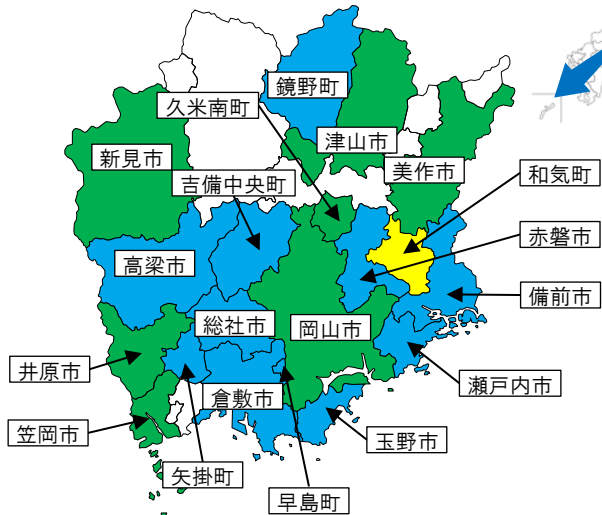

山下美鈴さん

和歌山県出身。北アルプスに魅せられて2011年長野県へ移住。子ども3人の転入学も経験。ブログ「長野移住計画～安曇野に移住しちゃいました!」は、移住希望者に人気。

安藤宜孝さん

大阪府出身。東京私立高校で13年間教師を勤めた後、2010年岡山県へ移住。県の就農支援制度を受け、2年間の研修後、2012年ぶどう農家となる。夢はワイナリーをつくること。

関理恵さん

千葉県出身。夫の「農業がしたい」との熱意に応じて就農を決意、2014年長野県へ移住。2016年に中野市で「つどい農園」をスタートし、ぶどう、りんご、ブルーンを栽培中。

岡山県の相談コーナー

地域のこと 市町ブース

県内19市町の暮らしを紹介!

岡山市、倉敷市、津山市、玉野市、笠岡市、井原市、総社市、高梁市、新見市、備前市、瀬戸内市、赤磐市、美作市、和気町、早島町、矢掛町、鏡野町、久米南町、吉備中央町

地域おこし協力隊のこと

県内8市町が募集!

地域おこし協力隊募集ブース

岡山市、津山市、笠岡市、井原市、新見市、美作市、和気町、久米南町

教育のこと

全国募集を始める県立高校が魅力を紹介!

高校ブース

和気閑谷高校(和気町ブースで対応)

総合相談ブース

中山間・地域振興課

就職相談ブース

労働雇用政策課、岡山労働局