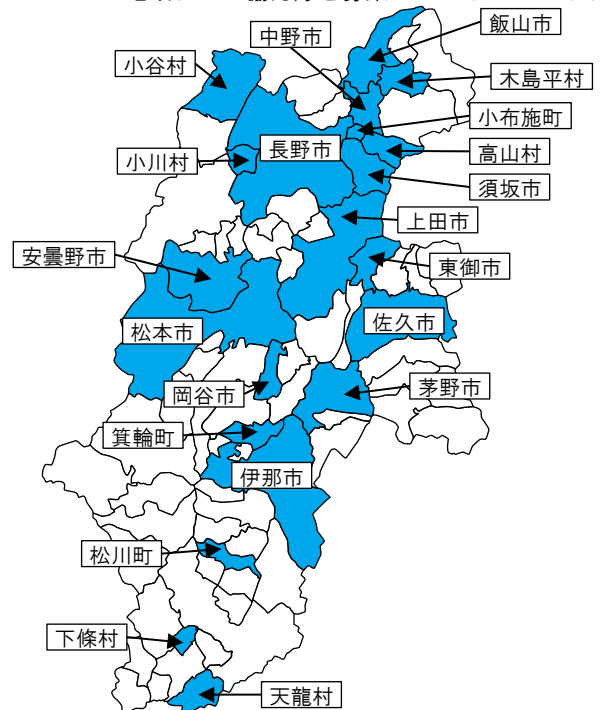

教育のこと

全国募集を始める県立高校が魅力を紹介!

高校ブース

和気閑谷高校(和気町ブースで対応)

総合相談ブース

中山間・地域振興課

就職相談ブース

労働雇用政策課、岡山労働局

企業紹介コーナー

岡山県中小企業団体中央会
県内企業5社参加

クロストークに登場した
先輩移住者が対応!

長野県の相談コーナー

地域のこと 市町村ブース

県内21市町村の暮らしを紹介!

長野市、松本市、上田市、岡谷市、須高地域(須坂市、小布施町、高山村)、伊那市、中野市、飯山市、茅野市、佐久市、東御市、安曇野市、箕輪町、松川町、下條村、天龍村、小谷村、小川村、小布施町、木島平村、高山村、須坂市、上田市、東御市、佐久市、茅野市、伊那市、松川町、下條村、天龍村

地域おこし協力隊を募集しているブースも!

総合相談ブース

楽園信州・移住推進室

若者の就職支援ブース

ジョブカフェ信州

就農相談ブース

農村振興課

先輩移住者相談ブース